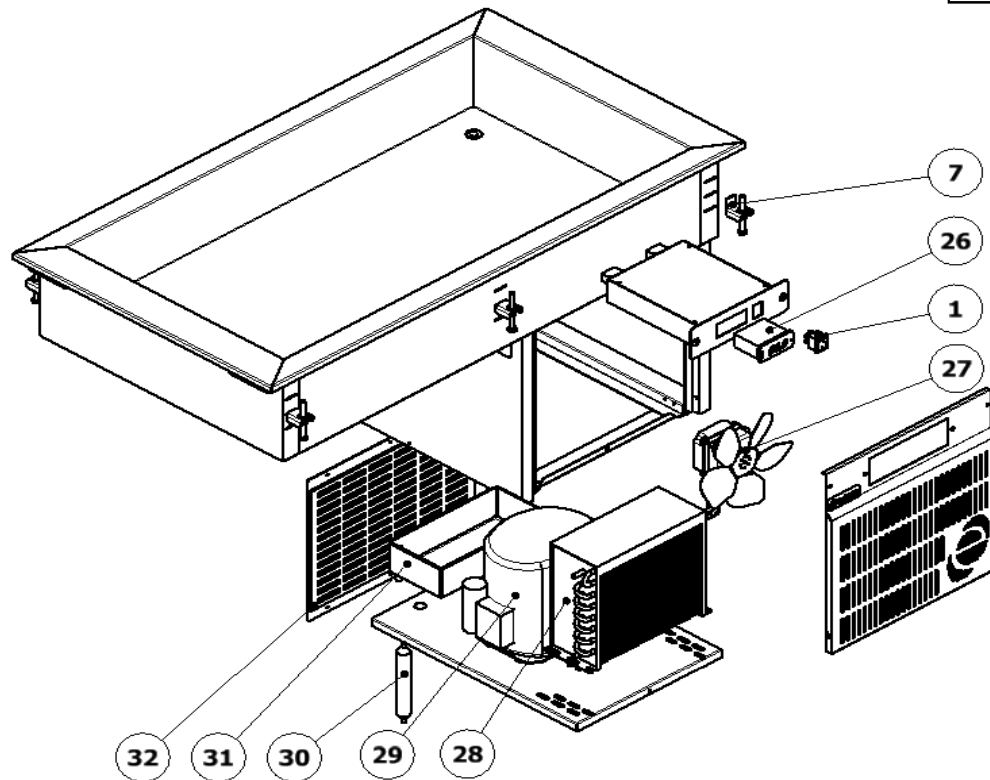

 DRFB-311-CU REF. 3752501 / 19018943

 DRFB-411-CU REF. 3752502 / 19018944

 DRFB-511-CU REF. 3752503 / 19018945

Versión 2013-05

N°	CODE KOD	RECOM.	DESCRIPTION	OPIS	DRFB-CU-311	DRFB-CU-411	DRFB-CU-511
1	6021130001	●	POWER SWITCH ON/OFF	WŁĄCZNIK ZASILANIA ON/OFF	1	1	1
7	602113P0004		BRACKET ASSEMBLY "DROP"	UCHWYT MOCOWANIA WANNY BEMAROWEJ	4	6	6
26	602113P0027	●	THERMOSTAT CAREL PYCO1SN515	STEROWNIK CAREL POZYTYWNY PYCO1SN515	1	1	1
27	6021050002	●	FAN MOTOR 10W 254/23 U	WENTYLATOR 10W 254/23 U	1	1	1
28	6029020002		CONDENSER 9x2	SKRAPLACZ 9x2	1	1	1
29	6021010004		COMPRESSOR FR7,5G R134A	KOMPRESOR FR7,5G R134A	1	1	1
30	6047010003		DRYER FILTER 40GR 1/4+1/4	FILTR GAZU 40GR 1/4+1/4	1	1	1
31	6003010023		EVAPORATION TRAY	PLASTIKOWY ZBIORNIK NA SKROPLINY	1	1	1
32	6003010181		PLASTIC GRILL 387x280	PLASTIKOWA KRATKA 387x280	1	1	1